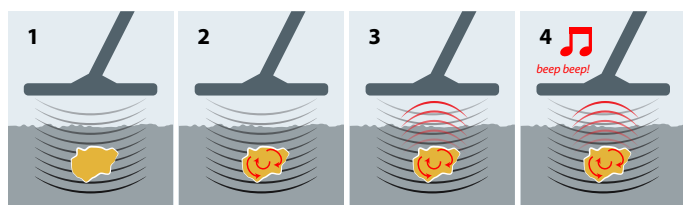

Разъяснения Технологии DIF серии PRO-FIND

DIF Технология «Металлоискатель Свободный от Помех» (DIF) от компании Minelab значительно снижает помехи работающего металлоискателя при отключении пинпоинтера за счет разобщения магнитного поля катушки пинпоинтера. В связи с этим, технология DIF устраняет многие ложные сигналы и шумы, вызванные другими пинпоинтерами, не имеющими этой функции.

Как работают металлоискатели (основные принципы)

(1) Металлоискатели передают первичное электромагнитное поле в грунт через обмотку передающей катушки. (2) Когда это поле достигает металлических объектов достаточно большого размера, круговые токи (называемые вихревыми токами) генерируются

внутри самого объекта. (3) Эти токи создают вторичное электромагнитное поле, излучаемое объектом, которое затем воспринимается обмоткой принимающей катушки металлоискателя. (4) Этот сигнал обрабатывается, при этом металлоискатель обеспечивает соответствующий звуковой (а иногда и визуальный) ответ.

Сравнение эквивалентной электрической цепи пинпоинтера (упрощенное)

Это сравнение важно для понимания того, как технология DIF значительно снижает вероятность возникновения ложных сигналов от пинпоинтера, находящегося в непосредственной близости от поисковой катушки (выше или ниже). Это похоже на то, когда ваш телевизор остается в режиме ожидания и управляется с помощью дистанционного пульта по сравнению с полным отключением питания на главном выключателе или на настенной розетке.