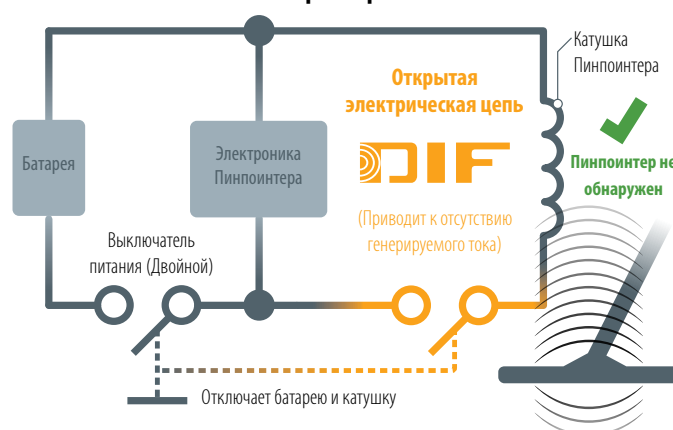

Как работают металлоискатели (основные принципы)

(1) Металлоискатели передают первичное электромагнитное поле в грунт через обмотку передающей катушки. (2) Когда это поле достигает металлических объектов достаточно большого размера, круговые токи (называемые вихревыми токами) генерируются

Сравнение эквивалентной электрической цепи пинпоинтера (упрощенное)

Это сравнение важно для понимания того, как технология DIF значительно снижает вероятность возникновения ложных сигналов от пинпоинтера, находящегося в непосредственной близости от поисковой катушки (выше или ниже). Это похоже на то, когда ваш телевизор остается в режиме ожидания и управляется с помощью дистанционного пульта по сравнению с полным отключением питания на главном выключателе или на настенной розетке.

Чем более мощным является металлоискатель, тем более важно иметь пинпоинтер с технологией DIF, например, при использовании металлоискателя Minelab серии GPX или GPZ 7000.

[Прочитайте блог Gordon Heritage «Разговор о Кладах» на веб-сайте компании Minelab.](#)

[Посмотрите видеоролик о металлоискателях компании Minelab на канале YouTube.](#)

Пинпоинтеры, не использующие технологию DIF

Пинпоинтеры серии PRO-FIND

«Пинпоинтер серии PRO-FIND является обязательным устройством для любого серьезного поисковика. Благодаря технологии DIF пинпоинтер PRO-FIND - явный победитель в полевых условиях!»